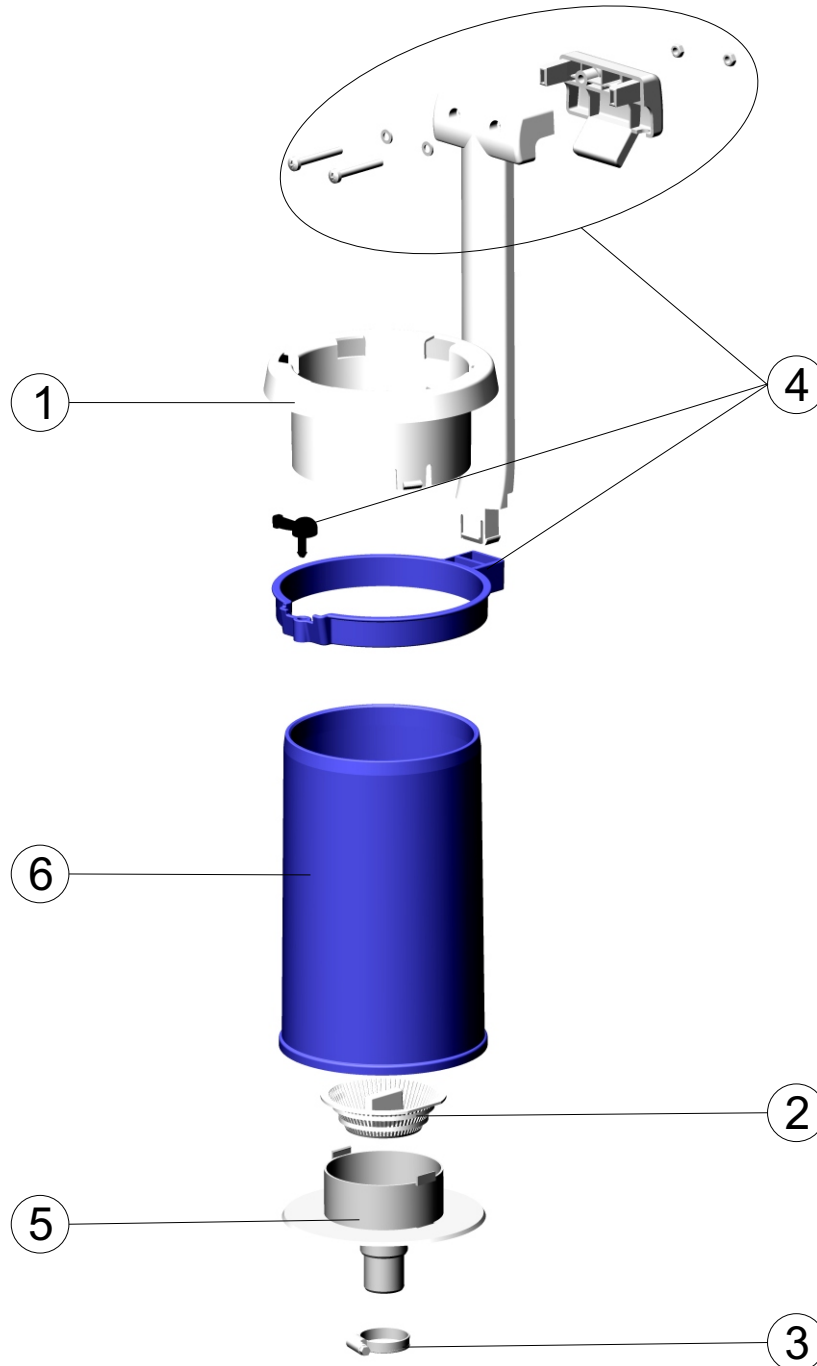

**CODIGO : 16573**

**DESCRIPCION : SKIMFILTER INTERIOR PISCINA CHAPA AUTOPORTAN.**

Pos.	CODIGO	DENOMINACION	Pos.	CODIGO	DENOMINACION
1	4411030501	FLOTADOR SKIMM-FILTER	4	4411030504	CJTO. FIJACION SKIMMER PISCINA CHAPA
2	4411030502	CESTO SKIMM-FILTER FLOTANTE	5	16573R0001	BASE SKIMMER FLOTANTE
3	4411030503	ABRAZADERA	6	11054R0001	CUERPO SKIMMFILTER 4,5 M3/H.

**ENGLISH**

POS.	CODE	DESCRIPTION	POS.	CODE	DESCRIPTION
1	4411030501	SKIMM-FILTER FLOAT	4	4411030504	SKIMMER ANCHOR ASSY. FOR METAL
2	4411030502	FLOATING SKIMM-FILTER BASKET	5	16573R0001	FLOATING SKIMMER BASE
3	4411030503	CLAMP	6	11054R0001	4.5 M3/H. SKIMMFILTER BODY

**FRANÇAIS**

POS.	CODE	DESCRIPTION	POS.	CODE	DESCRIPTION
1	4411030501	FLOTTEUR SKIMM-FILTER	4	4411030504	ENS. FIXATION SKIMMER PIS. PLAQUES
2	4411030502	PANIER SKIMM-FILTER FLOTTANT	5	16573R0001	BASE SKIMMER FLOTTANT
3	4411030503	COLLIER	6	11054R0001	CORPS SKIMMER 4,5 M3/H

**ITALIANO**

POS.	CODE	DESCRIPTION	POS.	CODE	DESCRIPTION
1	4411030501	GALLEGGIANTE SKIMM-FILTER	4	4411030504	GRUPPO FISSAGGIO SKIMMER PISC. LAMIERA
2	4411030502	CESTO SKIMM-FILTER GALLEGGIANTE	5	16573R0001	BASE SKIMMER FLOTTANTE
3	4411030503	FASCETTA	6	11054R0001	CORPO SKIMM-FILTER 4,5 M3/H