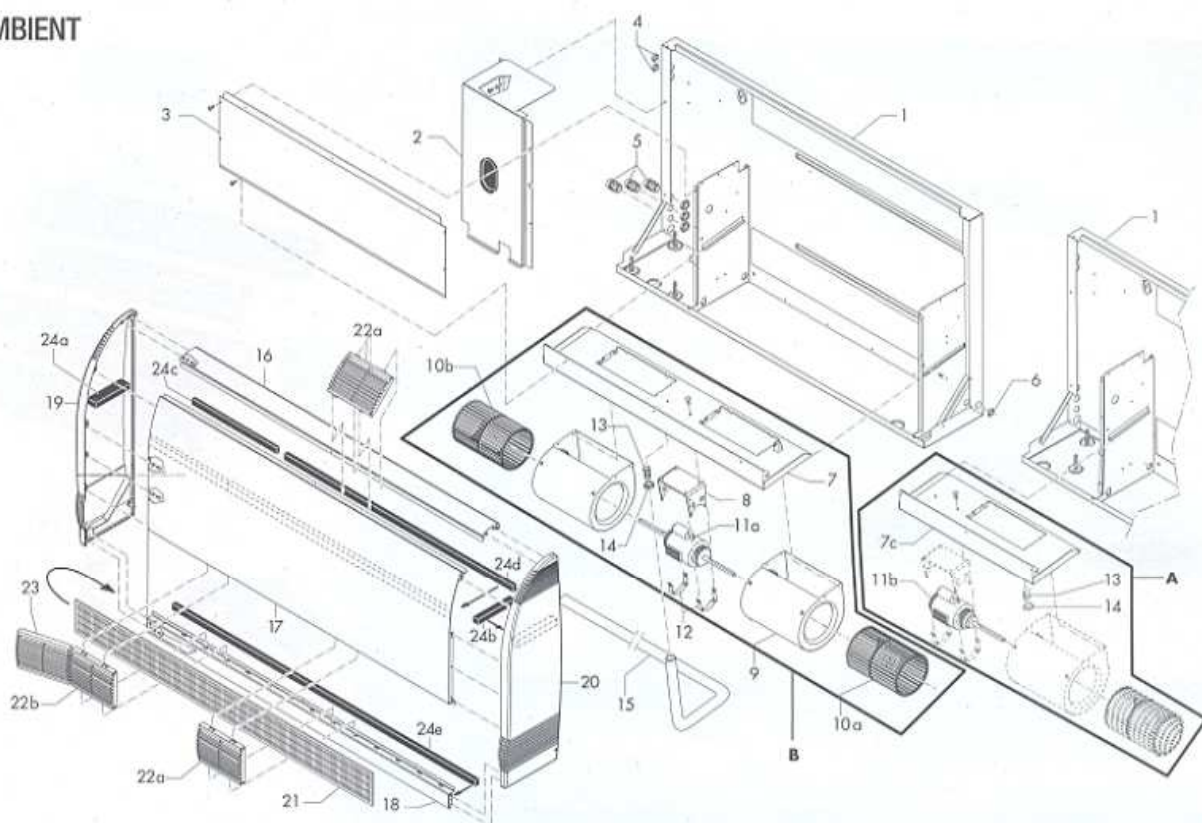

Sirocco 55, 80, 110

AMBIENT

Model	Ambient	Through-the-wall
55	8F + 1M	4F + 1M
80	10F + 1M	6F + 1M
110	12F + 1M	8F + 1M

F=Fixe ; M=Mobile + Fixe

THROUGH-THE-WALL